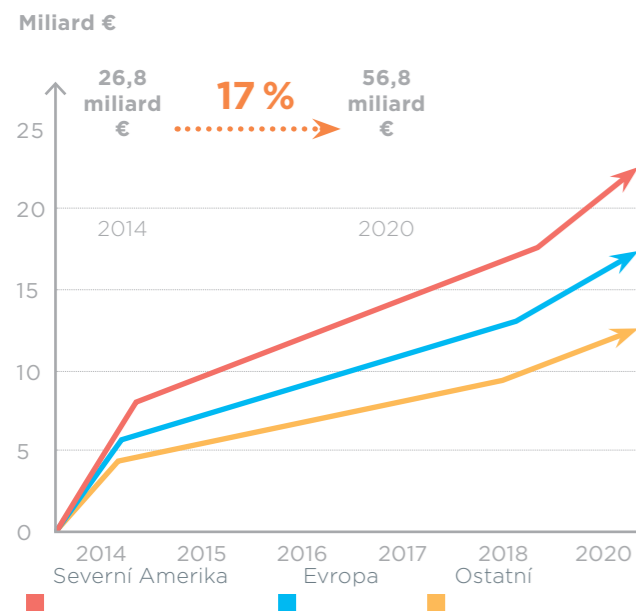

Uživatelé Chytrých domů

Chytré domy zaznamenávají nebývalý rozmach stejně tak, jak se vyvíjí automobily, počítače, telefony a elektronika vůbec. To se projevuje i v materiálech a technologiích, které jsou pro stavbu domu používány. Do roku 2020 bude tento nárůst ještě dynamičtější.