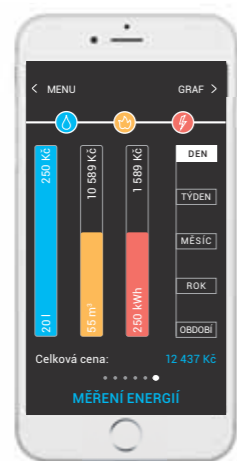

Měření energií

Bez bourání

Flexibilita

Rozšiřitelnost