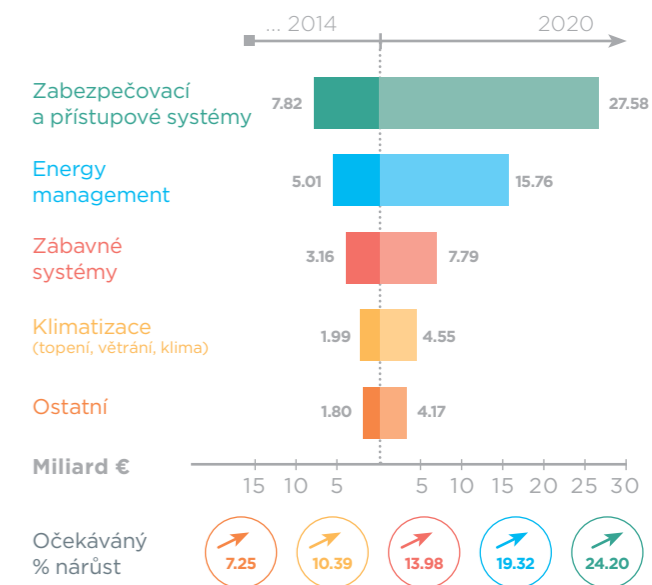

Budoucnost Chytrých domů

V duchu tohoto razantního vývoje vzniká stále větší potřeba propojení a integrace technologií v domě tak, aby si navzájem rozuměly a komunikovaly. Chytrý dům dnes již zdaleka není jen o ovládání světel a vytápění přes telefon, ale o spojení všech zdrojů tepla/chladu tak, aby ve výsledku poskytovaly pro uživatele kýžený komfort a ekonomickou návratnost.