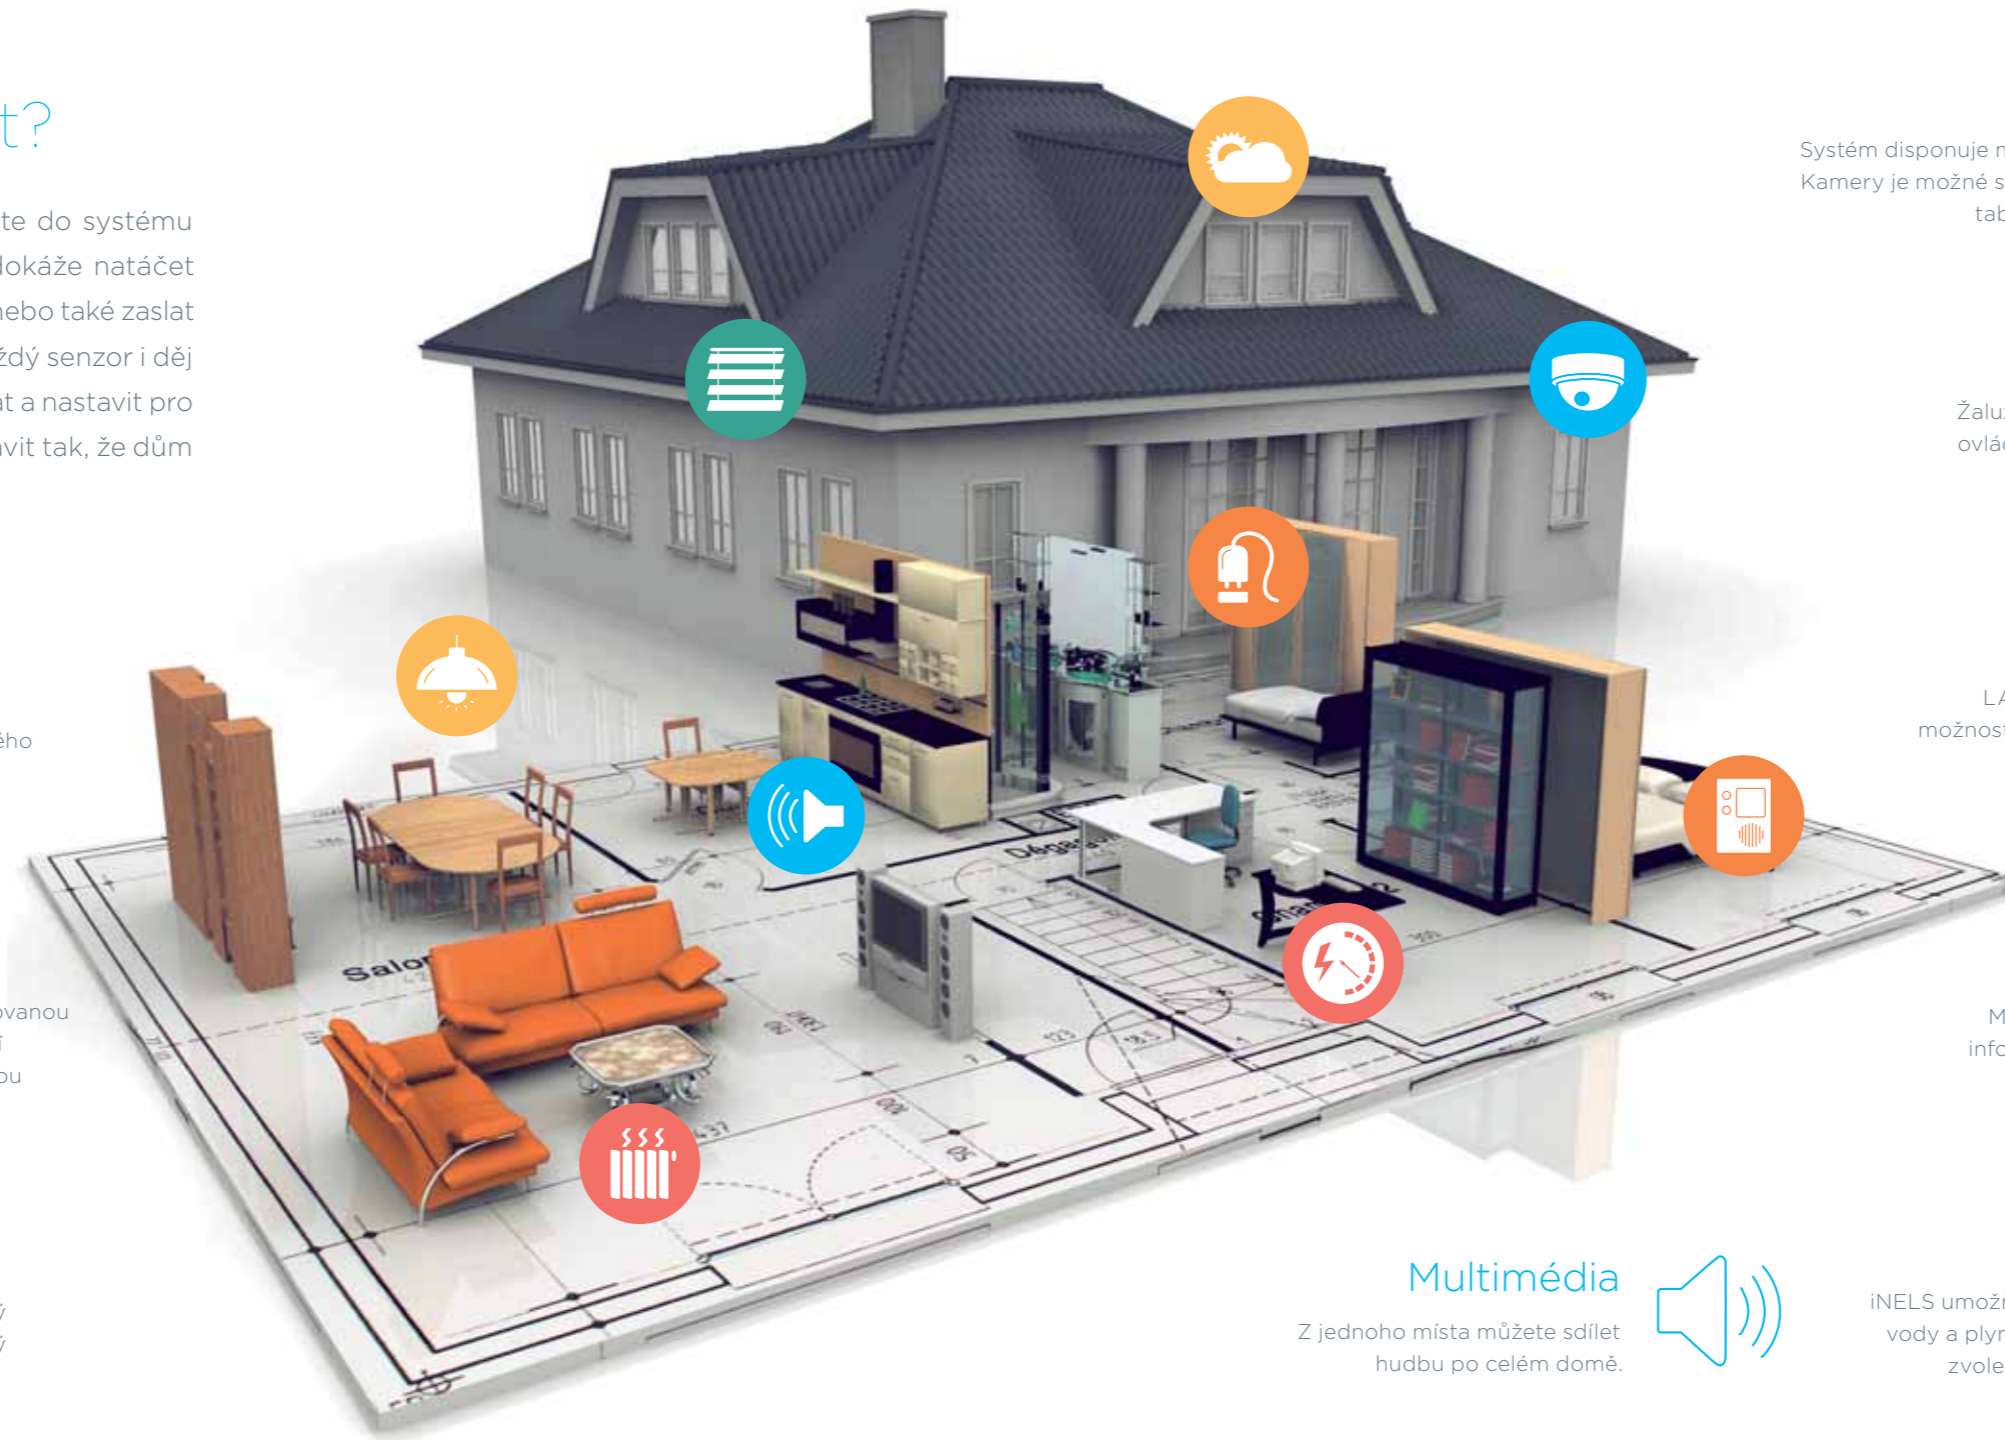

Vytápění

Teplotu v každé místnosti lze nastavit pomocí jediného ovladače nebo aplikace.

Osvětlení

Nejen stmívání na požadovanou úroveň, ale také nastavení světelných scén pro každou příležitost.

Spínání

Spínat lze prakticky každý elektrický spotřebič, který je zapojitelný do zásuvky.

Kamery

Systém disponuje možností zapojit až 30 kamer. Kamery je možné sledovat v aplikacích telefonu, tabletu a dokonce i v televizoru.

Rolety, žaluzie

Žaluzie, vrata, brány, markýzy lze ovládat kterýmkoliv systémovým ovladačem, včetně aplikací.

Interkom

LARA i aplikace iNELS nabízejí možnost komunikace se členy rodiny v jednotlivých místnostech bytu či domu.

Meteostanice

Meteostanice plní funkci nejen informativní, ale měřené veličiny se používají i pro následné řízení funkcí v domě.

Multimédia

Z jednoho místa můžete sdílet hudbu po celém domě.

Měření energií

iNELS umožňuje měřit spotřebu elektřiny, vody a plynu. Spotřeba se vizualizuje za zvolený časový úsek v jednotkách nebo přímo v penězích.