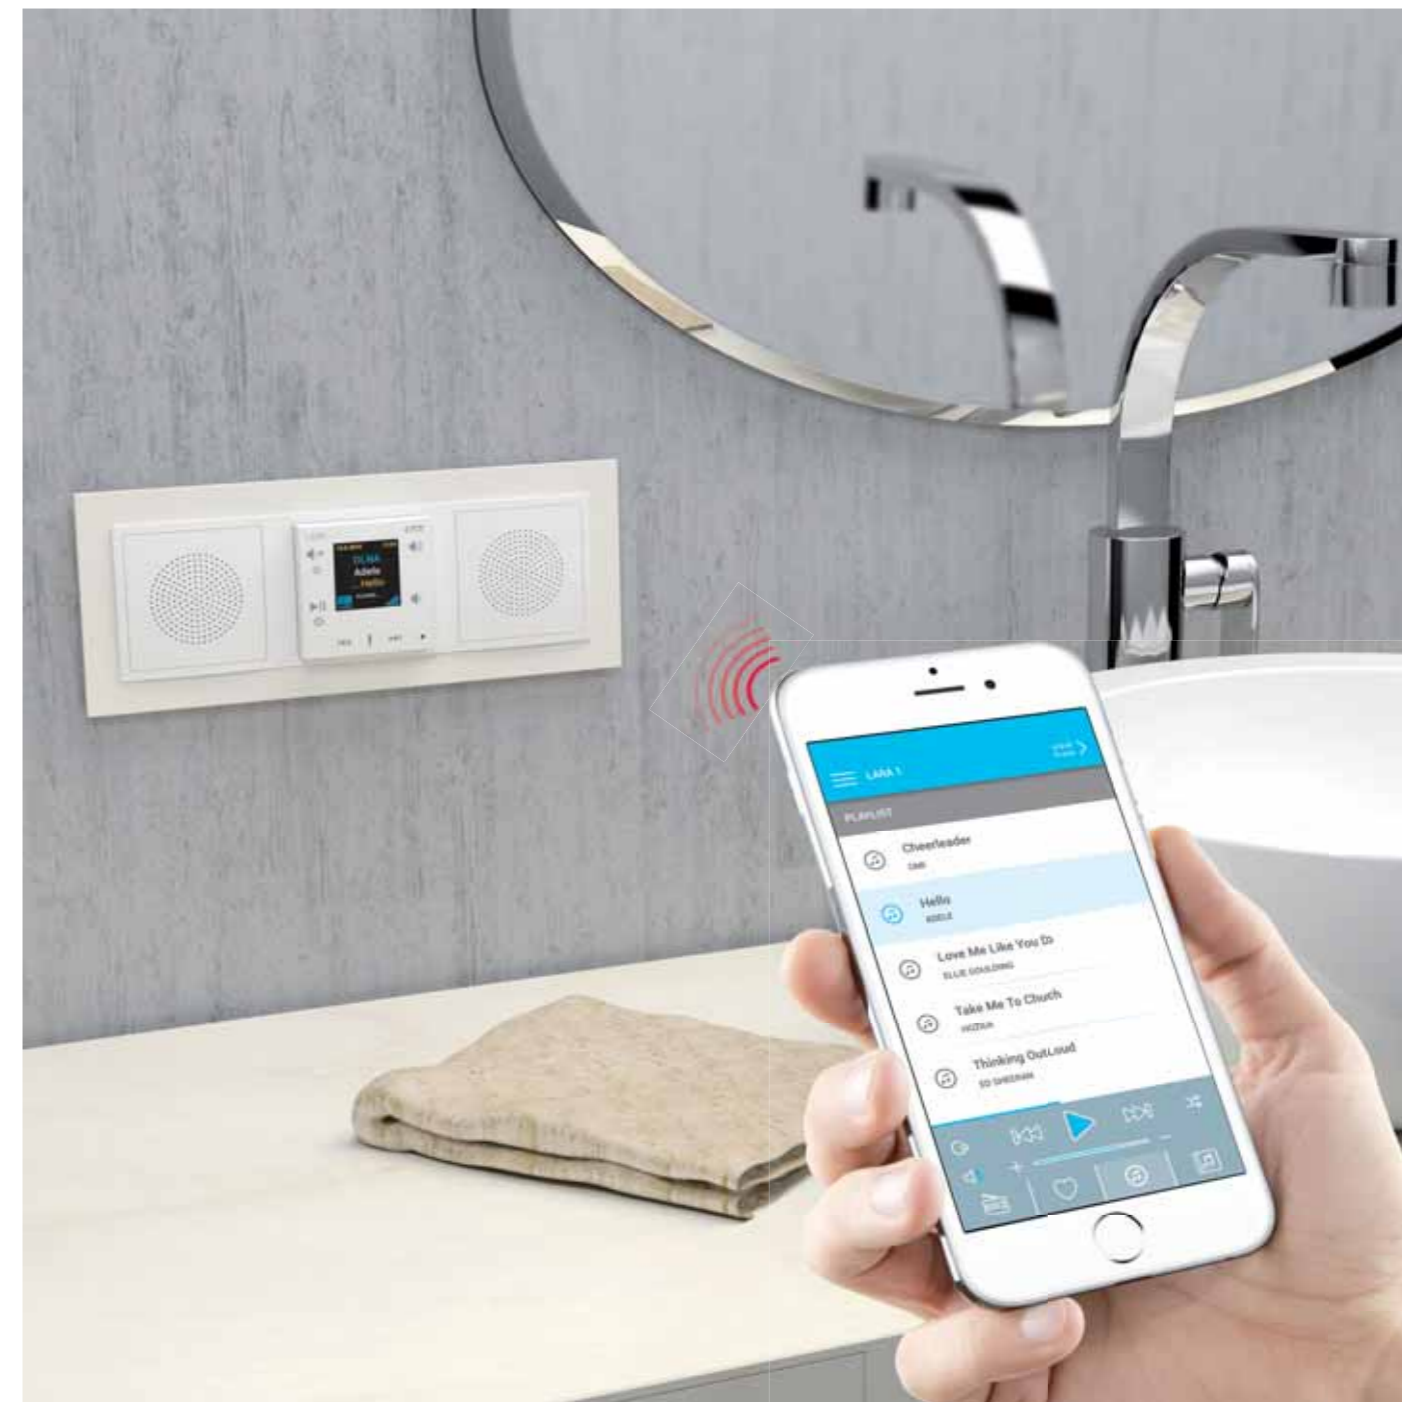

HUDBA

Poslouchejte oblíbené písničky ze sdíleného úložiště nebo z telefonu.

VIDEOTELEFON

V kombinaci s dveřní hláskou vidíte i slyšíte toho, kdo stojí před dveřmi.

INTERKOM

Komunikujte po celém domě se všemi členy rodiny.

AUDIOZÓNA

Přehrávač hudby v rámci systému iNELS Multimedia.

Exkluzivní skleněné vypínače

Nástěnné skleněné ovladače s dotykovým ovládáním jsou v systému iNELS designovým prvkem s elegantním a příjemným ovládáním. Dotykové vypínače se vyrábí ze speciálně tvrzeného skla s laserovým potiskem v černé nebo bílé barvě a oproti klasickým vypínačům nabízí úsporu místa. Jsou totiž dodávány ve variantě se čtyřmi nebo šesti tlačítky. Ovladače je navíc možné využít nejen k zapnutí osvětlení, ale také k jeho stmívání, ovládání stínění či scén.