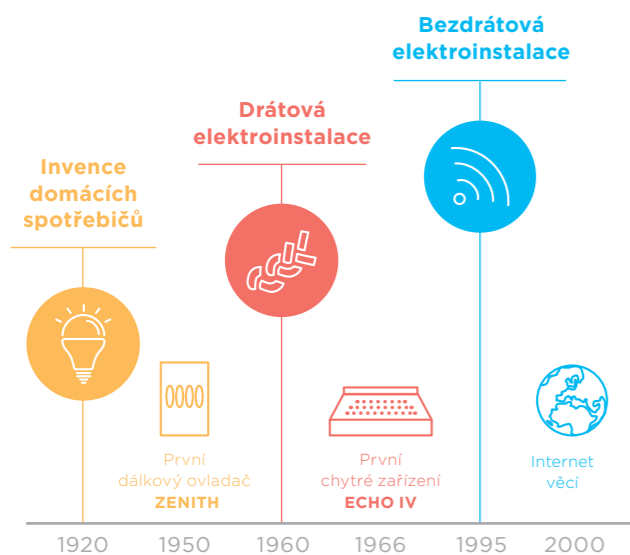

Průvodce chytrou elektroinstalací

Moderní řešení projektů domů a budov

www.inels.cz

INELS[®]

Představení iNELS

Dostává se Vám do rukou průvodce světem inteligentních elektroinstalací. Inspirujte se a poznejte, o čem to vlastně je.

Elektroinstalace je všude. Je součástí každé budovy, neobejde se bez ní žádná moderní technologie. Rozsvítit, zhasnout nebo spustit žaluzie dnes zvládne každý.

My jsme však chtěli jít o krok dál. Přáli jsme si vytvořit skutečně inteligentní systém. Systém, který by přemýšlel za Vás a šetřil Vám čas, energii i peníze.

Vyvinuli jsme inovativní řešení iNELS – systém inteligentní elektroinstalace, který dokáže řídit provoz celého domu (od regulace vytápění, klimatizace a rekuperace, ovládání spotřebičů, rolet a žaluzií, až po zabezpečení domu).

Internet věcí

Tento termín zahrnuje koncept připojení spotřebičů, strojů, senzorů do existující internetové struktury. Tato struktura využívá speciálně navržené sítě pro přenos malého objemu dat a nízkou spotřebu energie na velké vzdálenosti. Pro náš koncept využíváme sítě Sigfox, LoRa a NB-IoT.