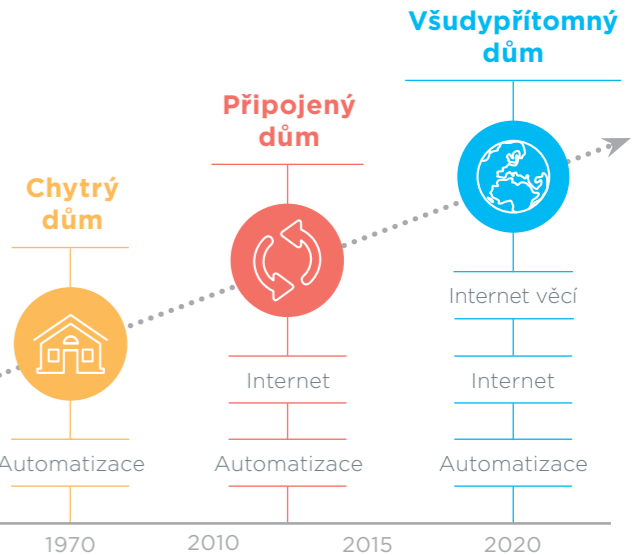

Vyvinuli jsme inovativní řešení iNELS – systém inteligentní elektroinstalace, který dokáže řídit provoz celého domu (od regulace vytápění, klimatizace a rekuperace, ovládání spotřebičů, rolet a žaluzií, až po zabezpečení domu).

www.inels.cz

Proč chytrý dům?

Aniž bychom si to uvědomovali, jsme v dnešní době obklopeni celou řadou chytrých věcí. Mimo dotykové telefony, které používáme každý den, přes automobily – které by bez takových věcí ani nejezdily, až po domácí spotřebiče či moderní elektroinstalace. Chytrý dům tak nejen funguje zcela automaticky, ale hlavně šetří, poskytuje komfort, bezpečnost a hlavně - myslí za Vás!

Internet věcí

Tento termín zahrnuje koncept připojení spotřebičů, strojů, senzorů do existující internetové struktury. Tato struktura využívá speciálně navržené sítě pro přenos malého objemu dat a nízkou spotřebu energie na velké vzdálenosti. Pro náš koncept využíváme sítě Sigfox, LoRa a NB-IoT.

Uživatelé Chytrých domů

Chytré domy zaznamenávají nebývalý rozmach stejně tak, jak se vyvíjí automobily, počítače, telefony a elektronika vůbec. To se projevuje i v materiálech a technologiích, které jsou pro stavbu domu používány. Do roku 2020 bude tento nárůst ještě dynamičtější.