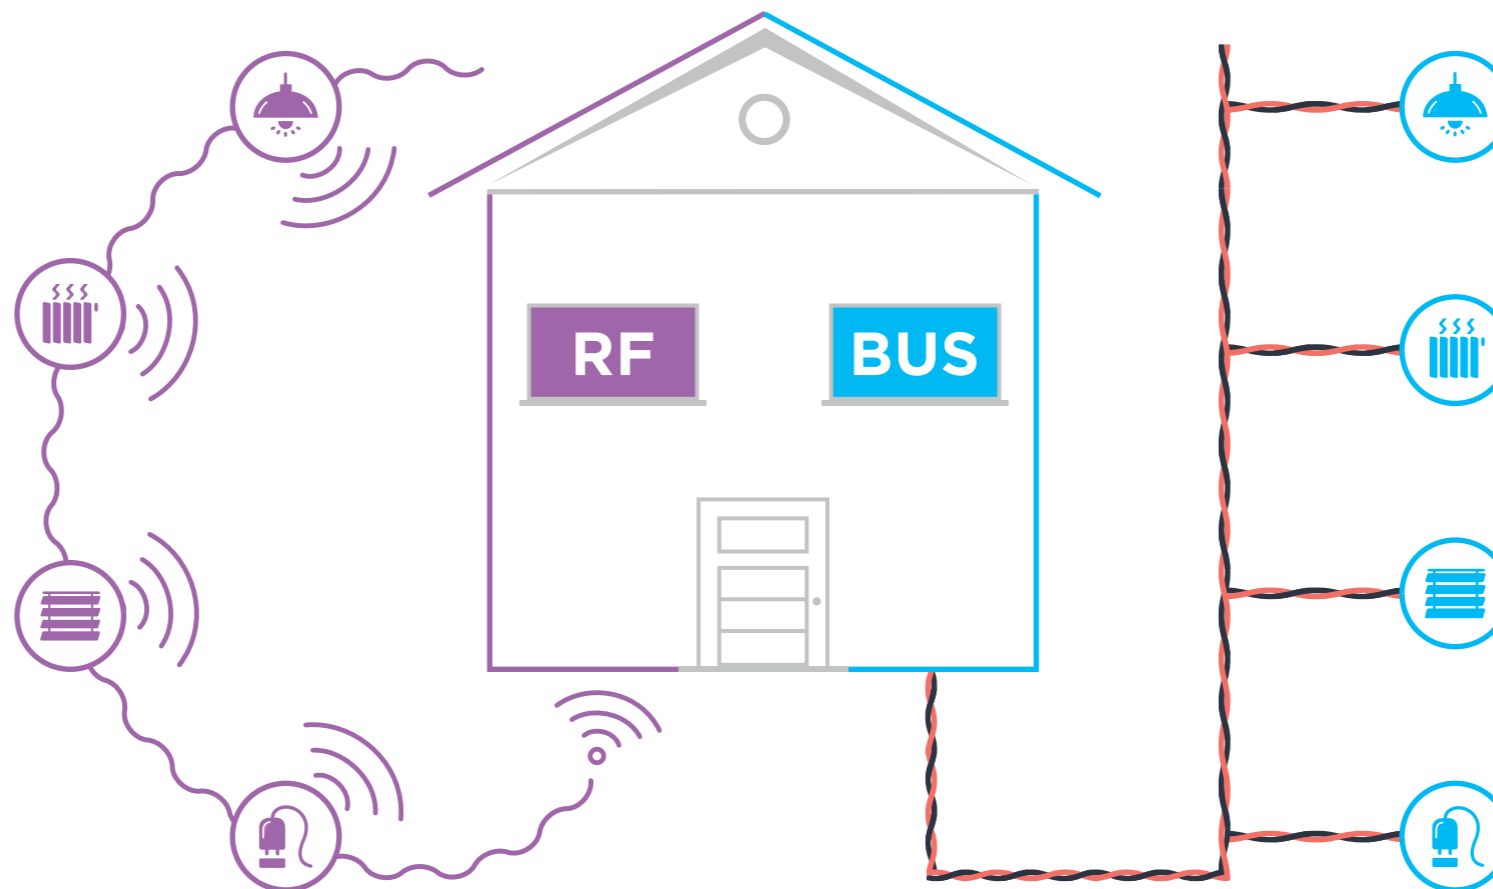

Internet věcí

Tento termín zahrnuje koncept připojení spotřebičů, strojů, senzorů do existující internetové struktury. Tato struktura využívá speciálně navržené sítě pro přenos malého objemu dat a nízkou spotřebu energie na velké vzdálenosti. Pro náš koncept využíváme sítě Sigfox, LoRa a NB-IoT.

Budoucnost Chytrých domů

V duchu tohoto razantního vývoje vzniká stále větší potřeba propojení a integrace technologií v domě tak, aby si navzájem rozuměly a komunikovaly. Chytrý dům dnes již zdaleka není jen o ovládání světel a vytápění přes telefon, ale o spojení všech zdrojů tepla/chladu tak, aby ve výsledku poskytovaly pro uživatele kýžený komfort a ekonomickou návratnost.

Bezdrátové řešení

Bezdrátová elektroinstalace iNELS RF Control je vhodná především do stávajících bytů a domů. Spínací a stmívací prvky se umístí přímo do zásuvky, svítidla anebo ke spotřebiči. K ovládání je pak možné vybrat ze široké nabídky ovladačů – od klíčenky do kapsy, přes tlačítkové vypínače v moderních designech, až po ovládání z aplikace chytrého telefonu. Bezdrátový iNELS zahrnuje funkce pro stmívání světel, časování žaluzií i regulace vytápění. K dispozici jsou klasické i dotykové ovladače v moderních designech, stejně tak jako aplikace pro chytré telefony pro komfortní ovládání – ať už jste doma nebo i mimo něj.

Drátové řešení

iNELS BUS je naopak určená pro novostavby větších bytů, domů, vil, ale také pro velké budovy nebo komerční objekty. Základem této chytré elektroinstalace je komunikační datový kabel, tzv. sběrnice, kterou jsou propojeny všechny senzory, ovladače a výkonné prvky v domě. Sběrnice je zakončena v centrální jednotce v rozvaděči. Výhodou BUS verze je nejen množství funkcí, ale také možnost integrace zařízení třetích stran: kamer, kuchyňských spotřebičů, zařízení pro topení, klimatizace, tepelných čerpadel, solárních systémů, fotovoltaiky, měření spotřeby energie a mnohé další.