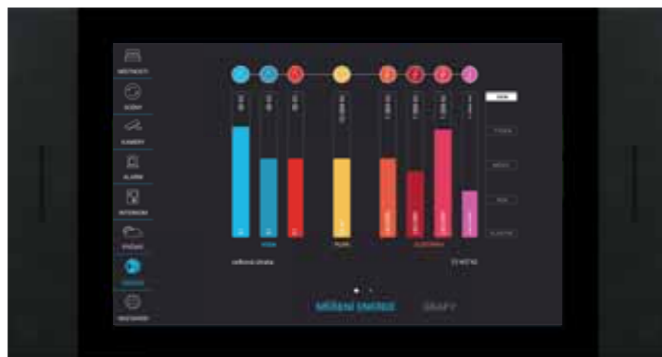

DŮM & VILA

Když si technologie vzájemně rozumí!

Pro větší domy a vily doporučujeme řešení iNELS BUS System. Základem je komunikační sběrnice, která propojuje všechny senzory, ovladače a prvky systému. Vše je spojeno s centrální jednotkou v rozvaděči, která je mozkem celého systému a určuje, jak budou jednotlivé části pracovat.

Výhodou je nejen množství funkcí, které iNELS BUS System nabízí, ale také možnost integrace zařízení od jiných výrobců – spotřebiče, kamery, aj.

iTP - iNELS Touch panel

Vzdálené ovládání

Úspory

Bezpečnost