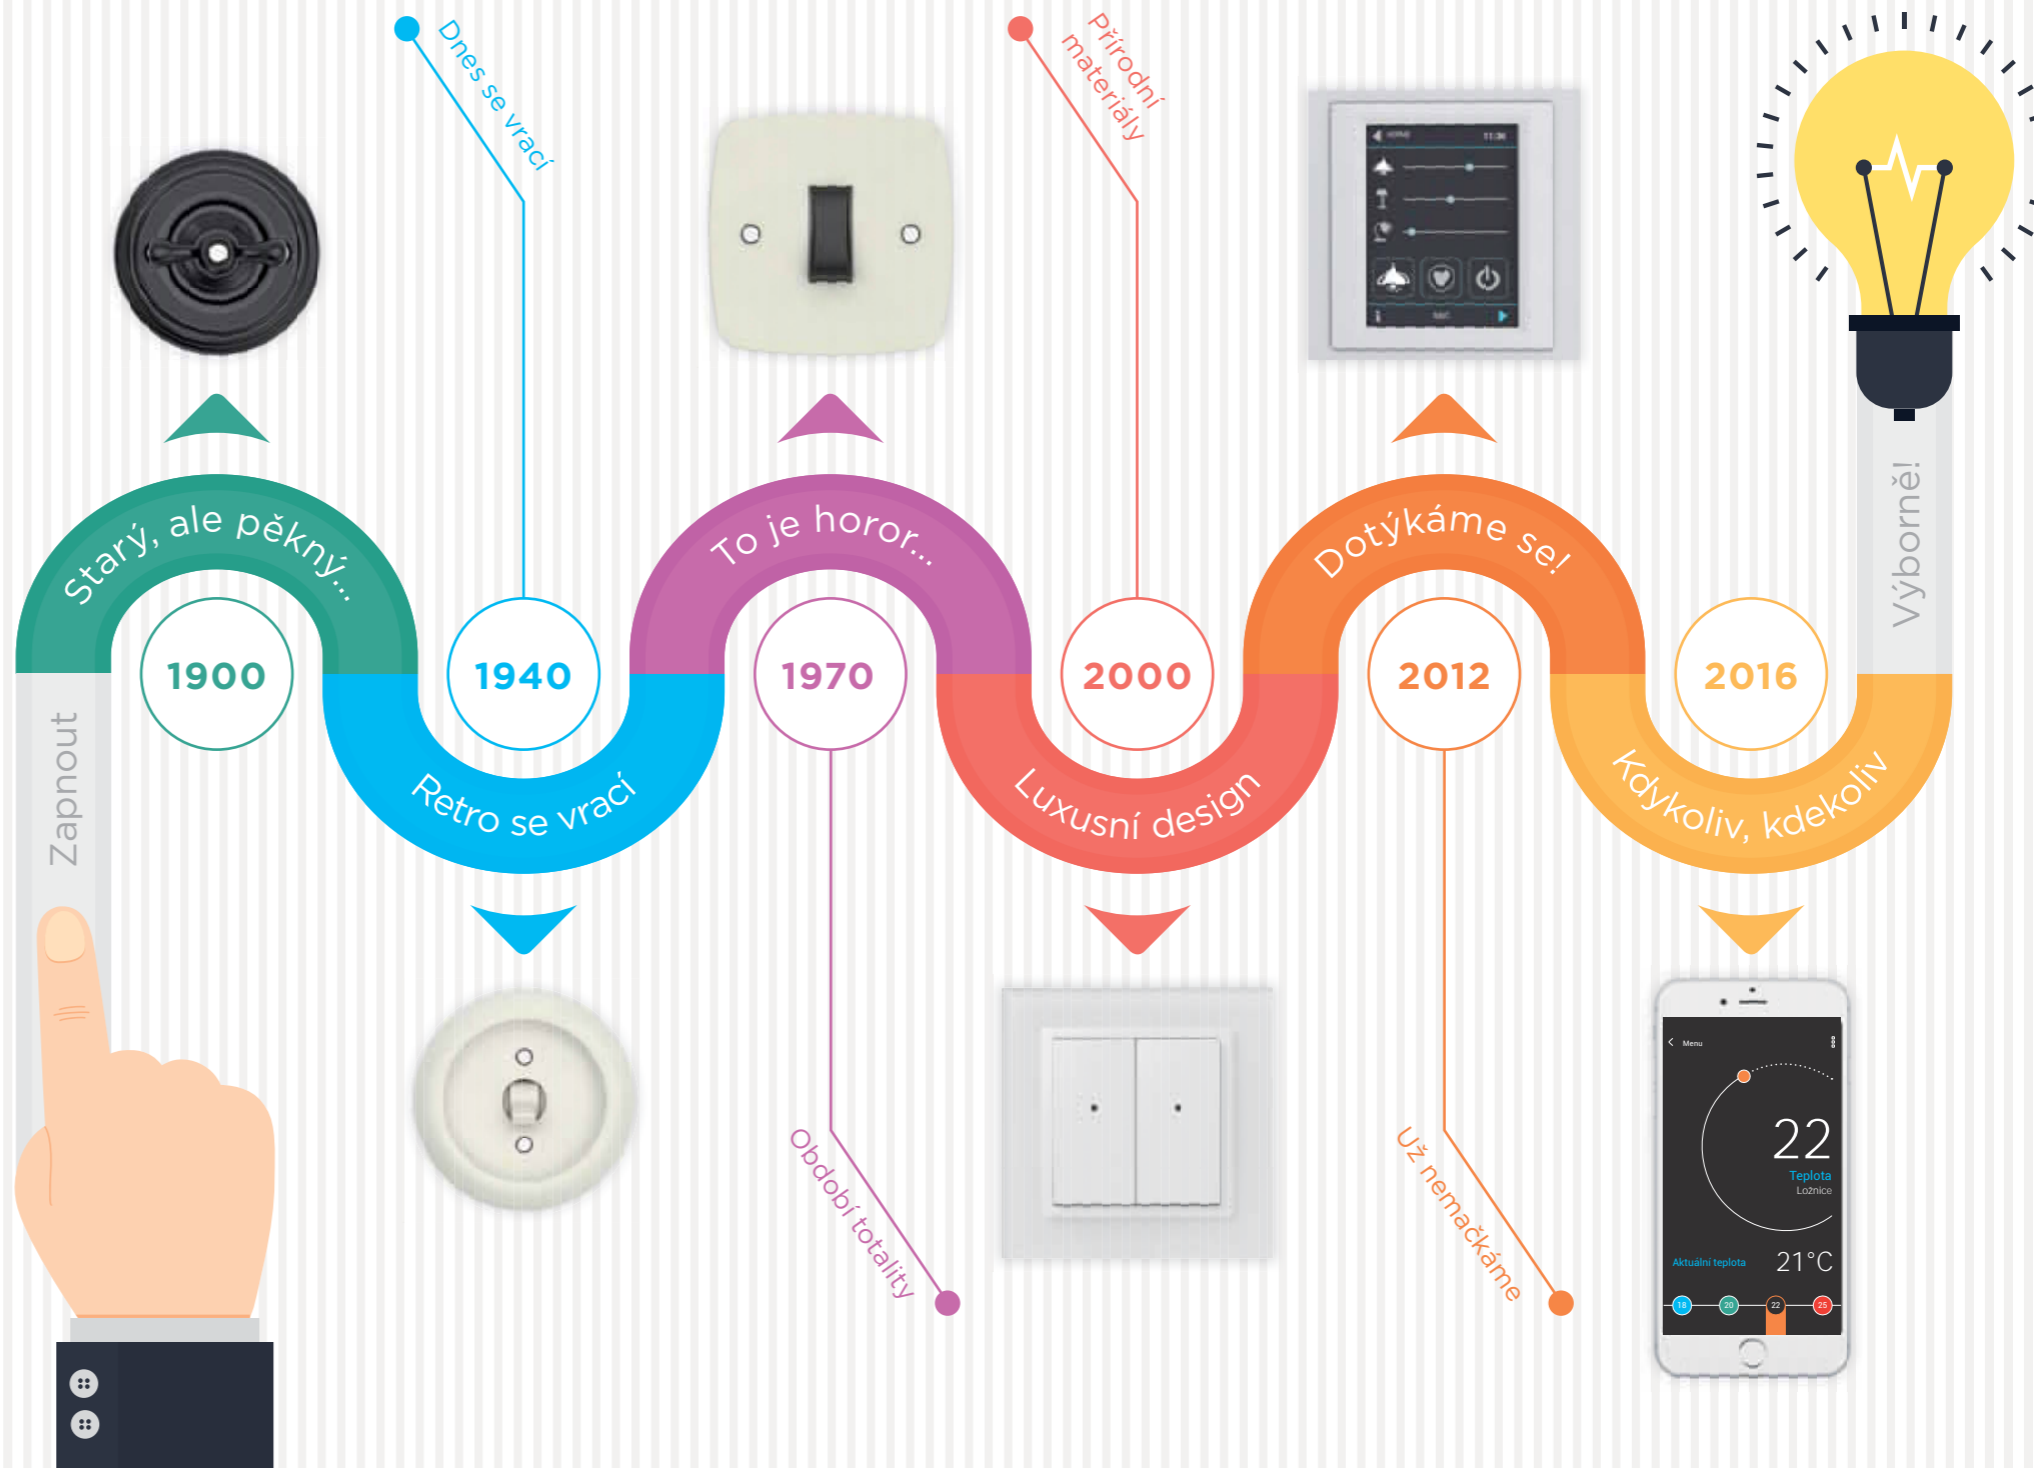

Internet věcí

Tento termín zahrnuje koncept připojení spotřebičů, strojů, senzorů do existující internetové struktury. Tato struktura využívá speciálně navržené sítě pro přenos malého objemu dat a nízkou spotřebu energie na velké vzdálenosti. Pro náš koncept využíváme sítě Sigfox, LoRa a NB-IoT.

Budoucnost Chytrých domů

V duchu tohoto razantního vývoje vzniká stále větší potřeba propojení a integrace technologií v domě tak, aby si navzájem rozuměly a komunikovaly. Chytrý dům dnes již zdaleka není jen o ovládání světel a vytápění přes telefon, ale o spojení všech zdrojů tepla/chladu tak, aby ve výsledku poskytovaly pro uživatele kýžený komfort a ekonomickou návratnost.

Evoluce vypínače

Vypínač – tak jak ho známe – od jeho vynalezení na konci 19. století mnoho změn nezaznamenal a v různých podobách ho používáme dodnes. Prakticky zůstal rozměr, ale v Chytrých domech byly silové kontakty nahrazeny tlačítky s nízkým zdvihem a bezpečným napětím. Mačkání bylo nahrazeno kapacitními ploškami a nebo dotykovým displejem.

Drátové řešení

iNELS BUS je naopak určená pro novostavby větších bytů, domů, vil, ale také pro velké budovy nebo komerční objekty. Základem této chytré elektroinstalace je komunikační datový kabel, tzv. sběrnice, kterou jsou propojeny všechny senzory, ovladače a výkonné prvky v domě. Sběrnice je zakončena v centrální jednotce v rozvaděči. Výhodou BUS verze je nejen množství funkcí, ale také možnost integrace zařízení třetích stran: kamer, kuchyňských spotřebičů, zařízení pro topení, klimatizace, tepelných čerpadel, solárních systémů, fotovoltaiky, měření spotřeby energie a mnohé další.