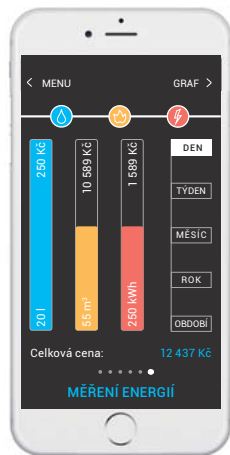

Měření energií

Bez bourání

Flexibilita

Rozšiřitelnost