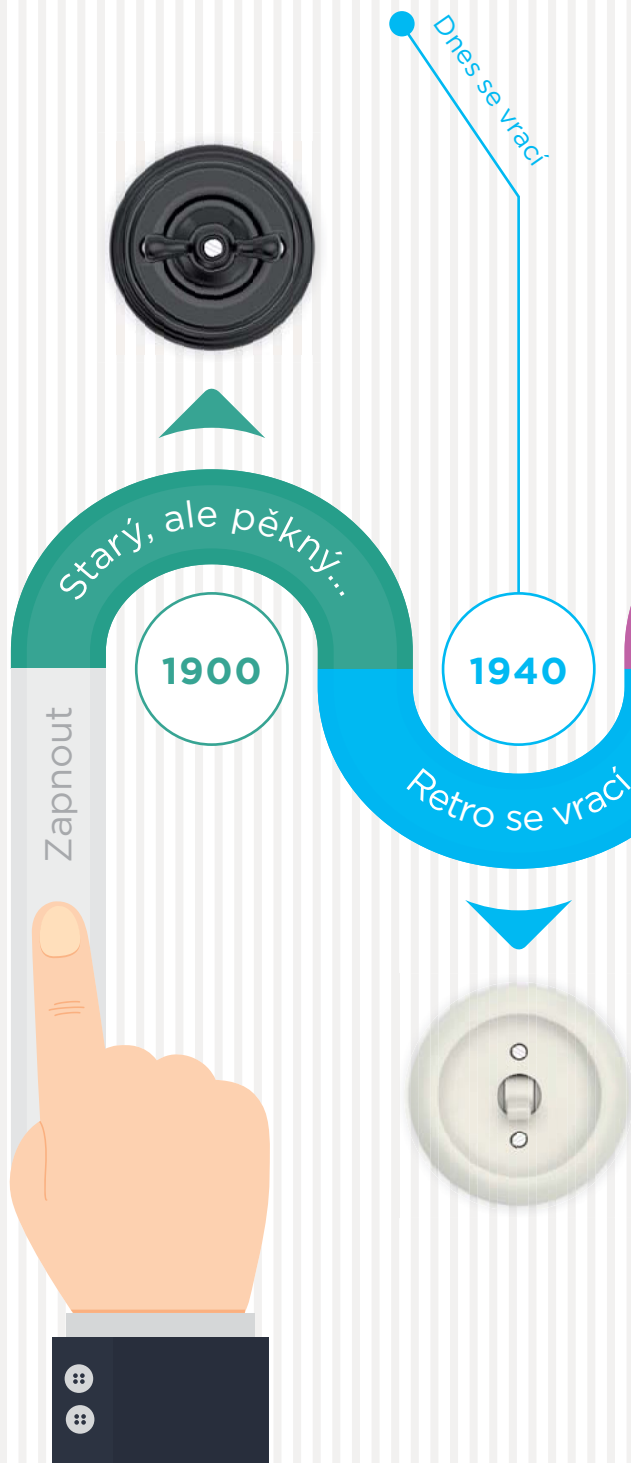

Evoluce vypínače

Vypínač – tak jak ho známe – od jeho vynalezení na konci 19. století mnoho změn nezaznamenal a v různých podobách ho používáme dodnes. Prakticky zůstal rozměr, ale v Chytrých domech byly silové kontakty nahrazeny tlačítky s nízkým zdvihem a bezpečným napětím. Mačkání bylo nahrazeno kapacitními ploškami a nebo dotykovým displejem.

www.inels.cz