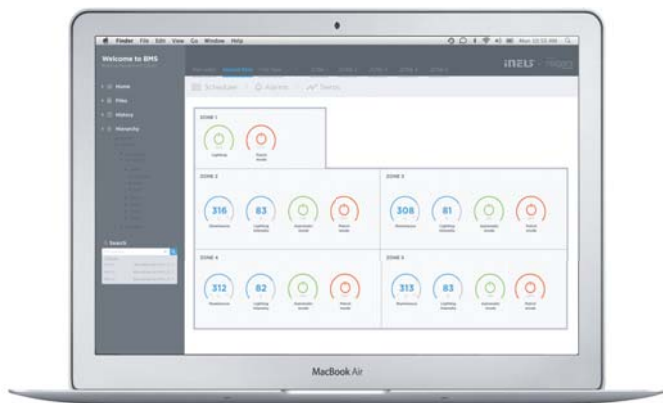

Termoregulátor

Dveřní zvonek

Komfort

Dohled

Regulace

Držák karet

Elegantní skleněný dotykový ovladač vybavený barevně podbarvenými tlačítky se symboly, které lze libovolně upravit dle přání zákazníka. Ovladače jsou dostupné v černém a bílém provedení.

Pohybový detektor

Pohybový detektor v kombinaci s hlavní spínací jednotkou mimo jiné přináší i automatické ovládání světel. Jeho bateriové napájení Vám jej dovoluje kamkoli umístit.

Termoregulátor

Je určen k centrálnímu ovládní vytápění i chlazení a pracuje ve třech rychlostních stupních. V různém barevném provedení designu LOGUS⁹⁰ padne do každého hotelového pokoje.

iNELS ovládá nejen světla a klimatizaci, ale je také možné využít řízení přístupu nebo stínění, ovládání audio/video a kamerového systému.

Důraz je kladen na jednoduché ovládání, efektivní využití energií a bezpečnost provozu. Všechny tyto požadavky iNELS splňuje.