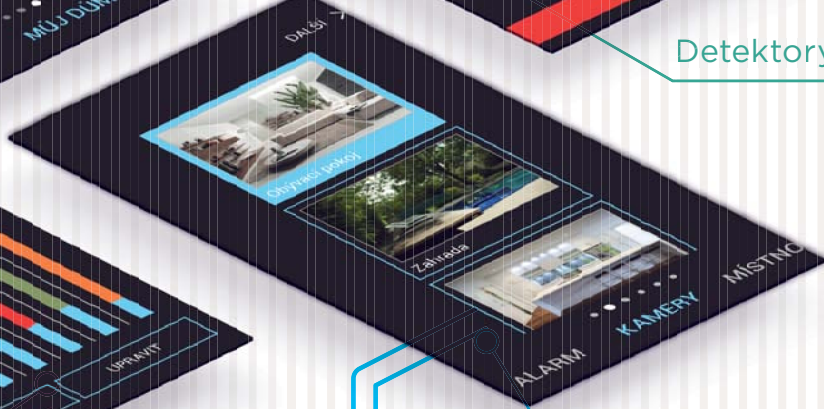

Systém inteligentní elektroinstalace iNELS řídí vše od regulace vytápění a klimatizace, ovládání osvětlení, rolet a jiných spotřebičů až po zabezpečení domu a ochranu Vašeho majetku. S iNELS jste vždy jednou nohou doma. Kdykoli a kdekoli chcete. Všechny technologie ovládají přímo z této aplikace, ať už jste připojeni v domácí síti Wi-Fi nebo používáte mobilní data na cestách.

K dispozici pro:

www.inels.cz

Videotelefon

Detektory

Kamery

Týdenní přehled

LARA... přehrávač ve vypínači

Dokážete si představit, že Vám ve vypínači hraje rádio, hudba anebo se jeho prostřednictvím domlouváte se spolubydlícími či s návštěvou u vchodu?