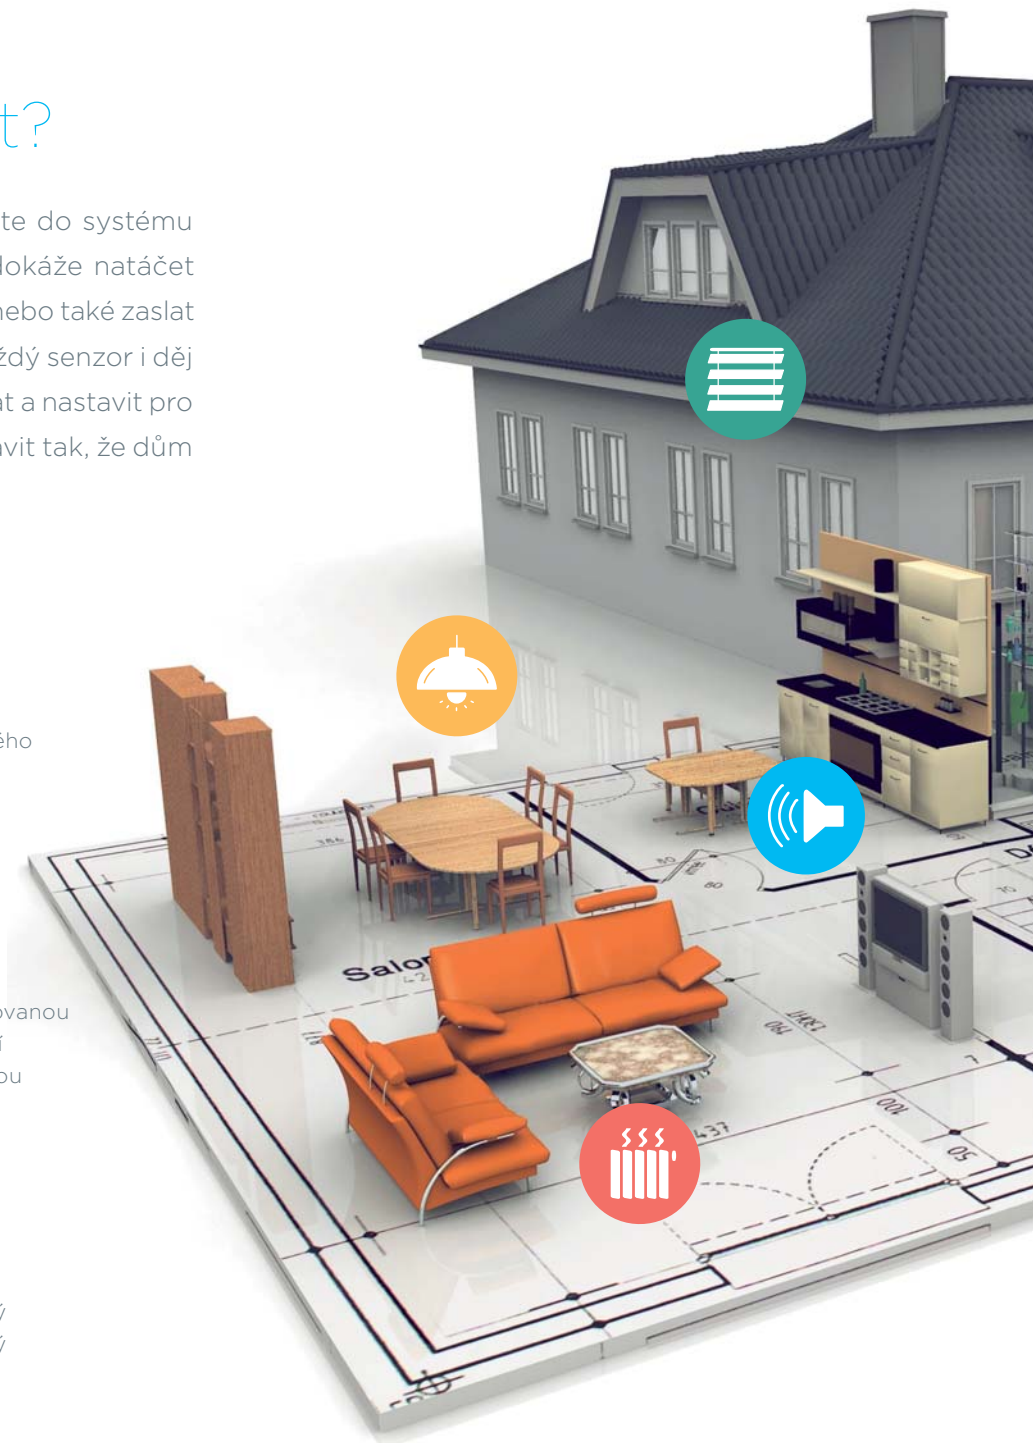

Vytápění

Teplotu v každé místnosti lze nastavit pomocí jediného ovladače nebo aplikace.

Osvětlení

Nejen stmívání na požadovanou úroveň, ale také nastavení světelných scén pro každou příležitost.

Spínání

Spínat lze prakticky každý elektrický spotřebič, který je zapojitelný do zásuvky.

Kamery

Systém disponuje možností zapojit až 30 kamer. Kamery je možné sledovat v aplikacích telefonu, tabletu a dokonce i v televizoru.

Rolety, žaluzie

Žaluzie, vrata, brány, markýzy lze ovládat kterýmkoliv systémovým ovladačem, včetně aplikací.