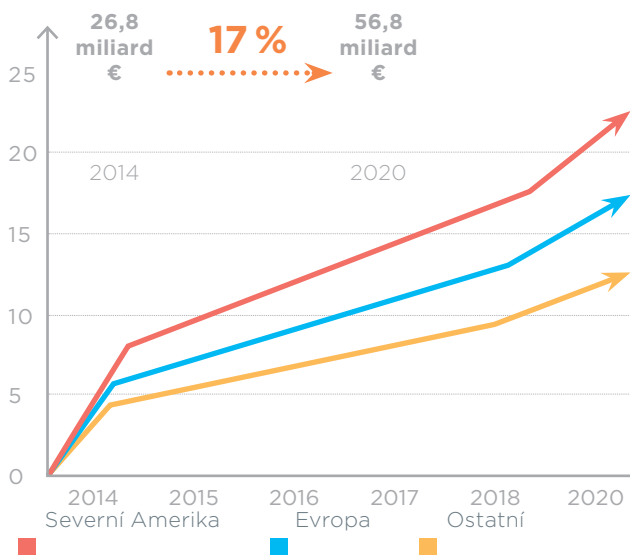

Uživatelé Chytrých domů

Chytré domy zaznamenávají nebývalý rozmach stejně tak, jak se vyvíjí automobily, počítače, telefony a elektronika vůbec. To se projevuje i v materiálech a technologiích, které jsou pro stavbu domu používány. Do roku 2020 bude tento nárůst ještě dynamičtější.

Miliard €