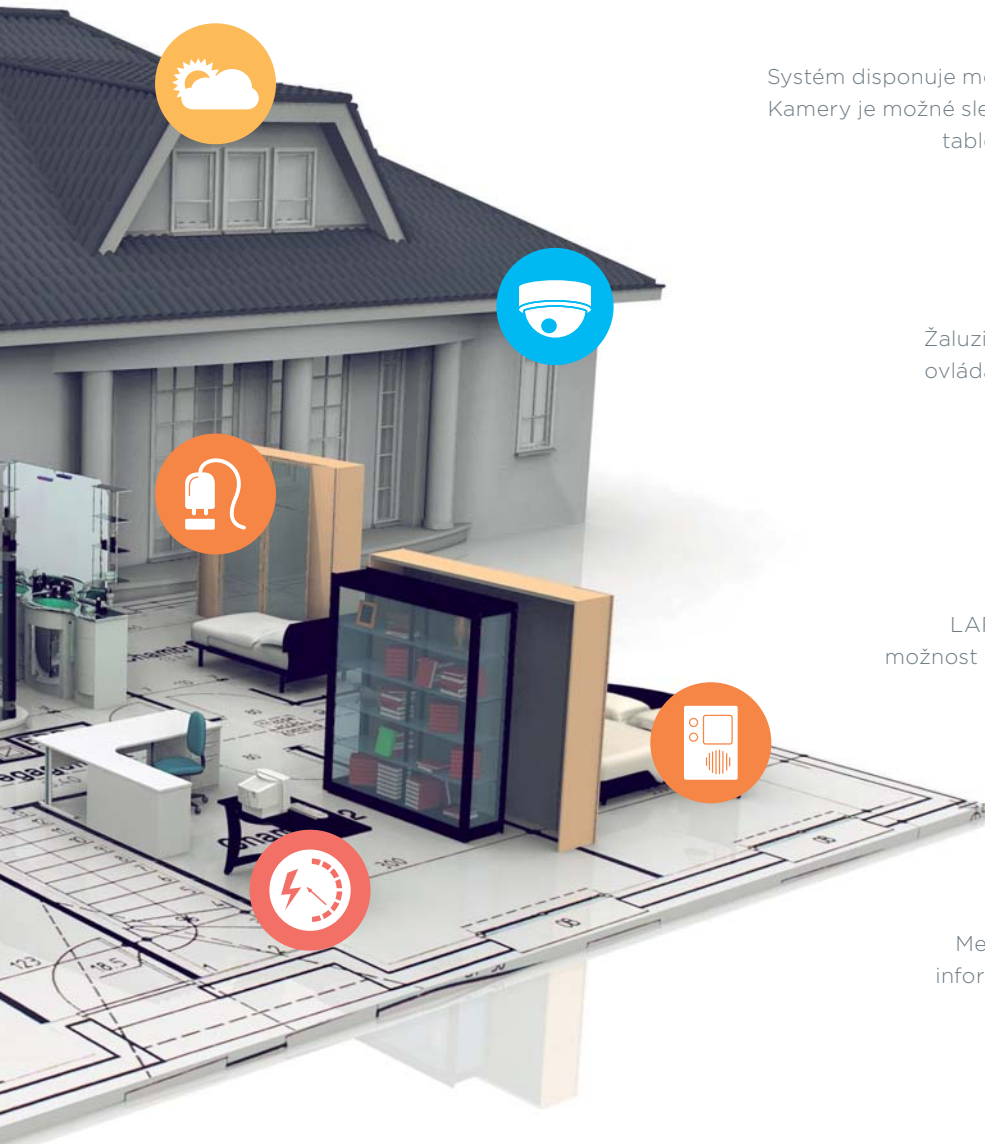

Vytápění

Teplotu v každé místnosti lze nastavit pomocí jediného ovladače nebo aplikace.

Osvětlení

Nejen stmívání na požadovanou úroveň, ale také nastavení světelných scén pro každou příležitost.

Spínání

Spínat lze prakticky každý elektrický spotřebič, který je zapojitelný do zásuvky.

Kamery

Systém disponuje možností zapojit až 30 kamer. Kamery je možné sledovat v aplikacích telefonu, tabletu a dokonce i v televizoru.

Rolety, žaluzie

Žaluzie, vrata, brány, markýzy lze ovládat kterýmkoliv systémovým ovladačem, včetně aplikací.

Interkom

LARA i aplikace iNELS nabízejí možnost komunikace se členy rodiny v jednotlivých místnostech bytu či domu.

Meteostanice

Meteostanice plní funkci nejen informativní, ale měřené veličiny se používají i pro následné řízení funkcí v domě.

Multimédia

Z jednoho místa můžete sdílet hudbu po celém domě.

Měření energií

iNELS umožňuje měřit spotřebu elektřiny, vody a plynu. Spotřeba se vizualizuje za zvolený časový úsek v jednotkách nebo přímo v penězích.