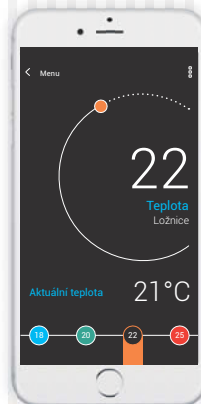

www.inels.cz

Období totality

Už nemačkáme

Bezdrátové řešení

Bezdrátová elektroinstalace iNELS RF Control je vhodná především do stávajících bytů a domů. Spínací a stmívací prvky se umístí přímo do zásuvky, svítidla anebo ke spotřebiči. K ovládání je pak možné vybrat ze široké nabídky ovladačů – od klíčenky do kapsy, přes tlačítkové vypínače v moderních designech, až po ovládání z aplikace chytrého telefonu. Bezdrátový iNELS zahrnuje funkce pro stmívání světel, časování žaluzií i regulace vytápění. K dispozici jsou klasické i dotykové ovladače v moderních designech, stejně tak jako aplikace pro chytré telefony pro komfortní ovládání – ať už jste doma nebo i mimo něj.