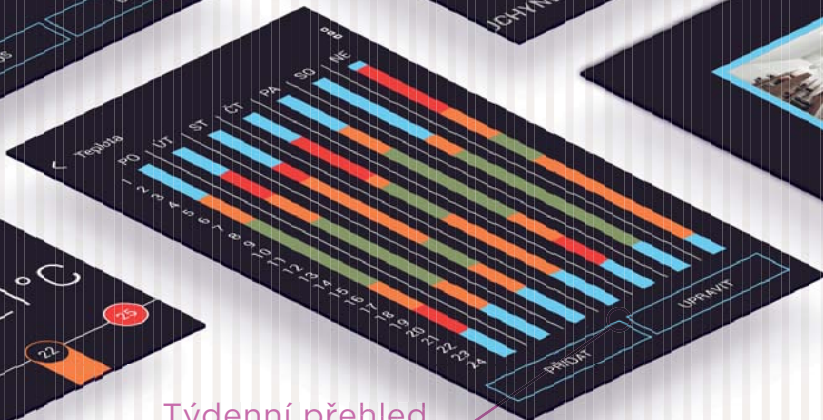

K dispozici pro:

www.inels.cz

Videotelefon

Detektory

Kamery

Týdenní přehled

LARA... přehrávač ve vypínači

Dokážete si představit, že Vám ve vypínači hraje rádio, hudba anebo se jeho prostřednictvím domlouváte se spolubydlícími či s návštěvou u vchodu?