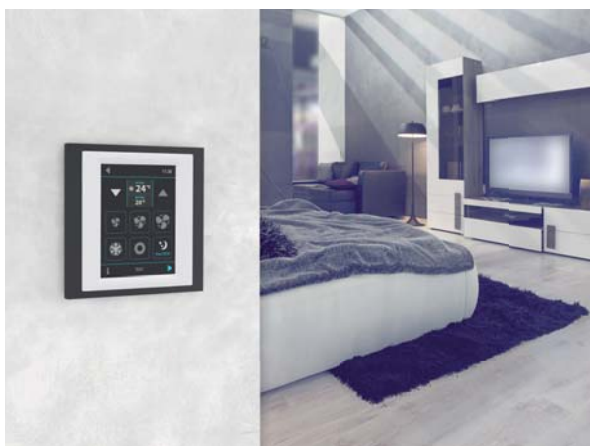

HOTEL

První ovladač, se kterým si hosté dobře rozumí!

iNELS ve formě GRMS (řešení pro ovládání hotelového pokoje) umožňuje nejen řízení osvětlení, klimatizace nebo příchodu na pokoj, ale často řídí i hudbu nebo televizi. To vše díky centrálnímu dotykovému panelu. Panel může být z přírodních dřevěných materiálů, kovu, kamene nebo luxusního skla. Standardně zákazníkům nabízíme přizpůsobení – popis symbolů laserem na skleněné panely podle jejich specifikace.

Sdružený ovladač

Multifunkční dotykový panel

Nevstupovat

Odchodové tlačítko
(vše vypnout)

Multimédia

Vstupní (dveřní) panel

V sobě zahrnuje čtečku Mifare, Deesfire karet, tlačítko zvonku a status „Nerušit/Uklidit pokoj“. Integrované relé umožňuje otevírání dveří.

Sdružený ovladač

Luxusní skleněný dotykový vypínač s 4, 6 nebo 8 kapacitními tlačítky, umístěnými v horizontální nebo vertikální poloze. Zpětná zvuková a vibrační odezva dotyku.

Multifunkční dotykový panel