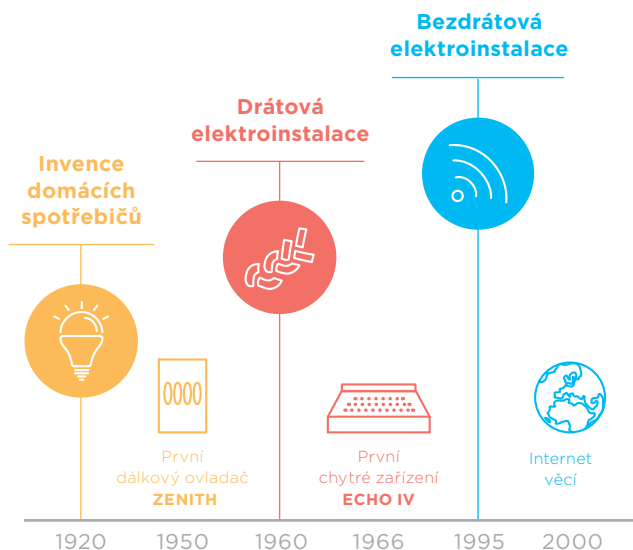

Elektroinstalace je všude. Je součástí každé budovy, neobejde se bez ní žádná moderní technologie. Rozsvítit, zhasnout nebo spustit žaluzie dnes zvládne každý.

My jsme však chtěli jít o krok dál. Přáli jsme si vytvořit skutečně inteligentní systém. Systém, který by přemýšlel za Vás a šetřil Vám čas, energii i peníze.

Vyvinuli jsme inovativní řešení iNELS – systém inteligentní elektroinstalace, který dokáže řídit provoz celého domu (od regulace vytápění, klimatizace a rekuperace, ovládání spotřebičů, rolet a žaluzií, až po zabezpečení domu).

www.inels.cz

Proč chytrý dům?

Aniž bychom si to uvědomovali, jsme v dnešní době obklopeni celou řadou chytrých věcí. Mimo dotykové telefony, které používáme každý den, přes automobily – které by bez takových věcí ani nejezdily, až po domácí spotřebiče či moderní elektroinstalace. Chytrý dům tak nejen funguje zcela automaticky, ale hlavně šetří, poskytuje komfort, bezpečnost a hlavně - myslí za Vás!

Internet věcí

Tento termín zahrnuje koncept připojení spotřebičů, strojů, senzorů do existující internetové struktury. Tato struktura využívá speciálně navržené sítě pro přenos malého objemu dat a nízkou spotřebu energie na velké vzdálenosti. Pro náš koncept využíváme sítě Sigfox, LoRa a NB-IoT.