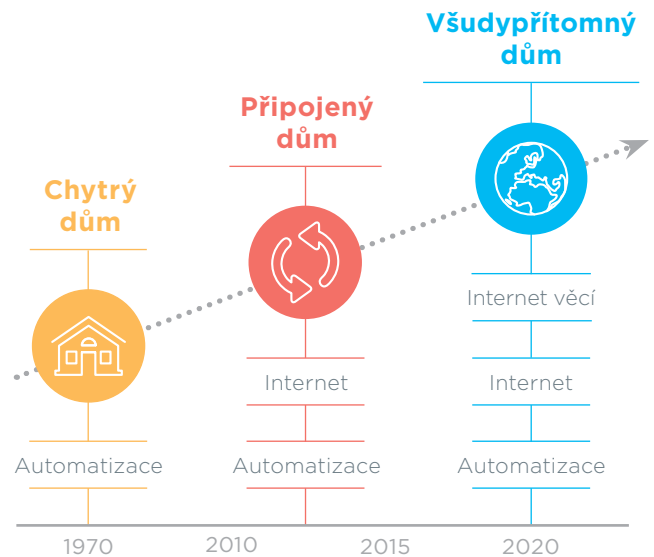

Vyvinuli jsme inovativní řešení iNELS – systém inteligentní elektroinstalace, který dokáže řídit provoz celého domu (od regulace vytápění, klimatizace a rekuperace, ovládání spotřebičů, rolet a žaluzií, až po zabezpečení domu).

www.inels.cz

Proč chytrý dům?

Aniž bychom si to uvědomovali, jsme v dnešní době obklopeni celou řadou chytrých věcí. Mimo dotykové telefony, které používáme každý den, přes automobily – které by bez takových věcí ani nejezdily, až po domácí spotřebiče či moderní elektroinstalace. Chytrý dům tak nejen funguje zcela automaticky, ale hlavně šetří, poskytuje komfort, bezpečnost a hlavně - myslí za Vás!

Internet věcí

Tento termín zahrnuje koncept připojení spotřebičů, strojů, senzorů do existující internetové struktury. Tato struktura využívá speciálně navržené sítě pro přenos malého objemu dat a nízkou spotřebu energie na velké vzdálenosti. Pro náš koncept využíváme sítě Sigfox, LoRa a NB-IoT.

Uživatelé Chytrých domů

Chytré domy zaznamenávají nebývalý rozmach stejně tak, jak se vyvíjí automobily, počítače, telefony a elektronika vůbec. To se projevuje i v materiálech a technologiích, které jsou pro stavbu domu používány. Do roku 2020 bude tento nárůst ještě dynamičtější.