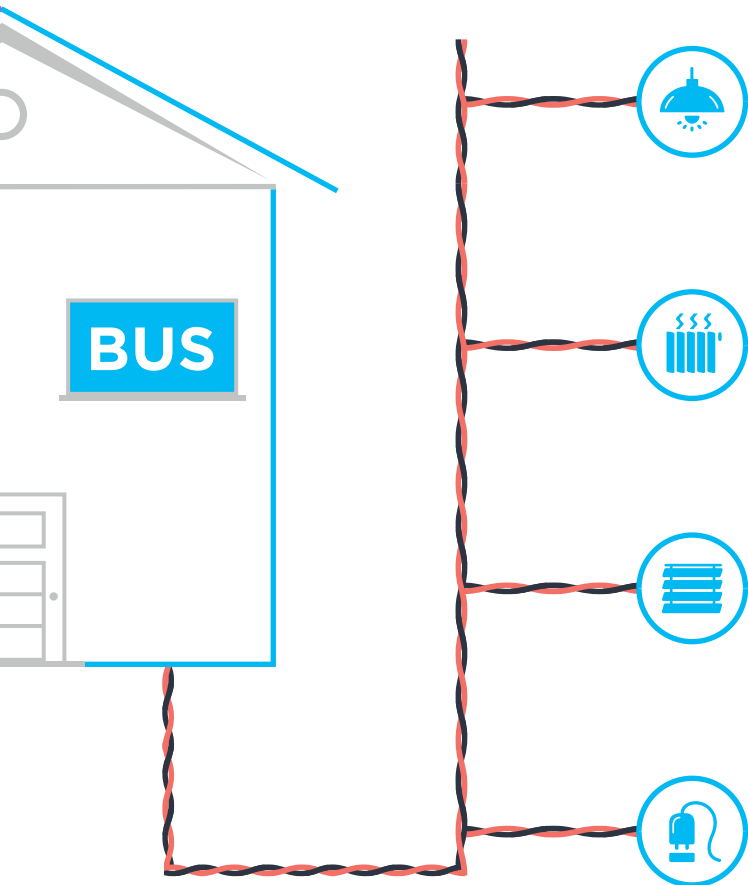

www.inels.cz

Období totality

Už nemačkáme

Bezdrátové řešení

Bezdrátová elektroinstalace iNELS RF Control je vhodná především do stávajících bytů a domů. Spínací a stmívací prvky se umístí přímo do zásuvky, svítidla anebo ke spotřebiči. K ovládání je pak možné vybrat ze široké nabídky ovladačů – od klíčenky do kapsy, přes tlačítkové vypínače v moderních designech, až po ovládání z aplikace chytrého telefonu. Bezdrátový iNELS zahrnuje funkce pro stmívání světel, časování žaluzií i regulace vytápění. K dispozici jsou klasické i dotykové ovladače v moderních designech, stejně tak jako aplikace pro chytré telefony pro komfortní ovládání – ať už jste doma nebo i mimo něj.

Drátové řešení

iNELS BUS je naopak určená pro novostavby větších bytů, domů, vil, ale také pro velké budovy nebo komerční objekty. Základem této chytré elektroinstalace je komunikační datový kabel, tzv. sběrnice, kterou jsou propojeny všechny senzory, ovladače a výkonné prvky v domě. Sběrnice je zakončena v centrální jednotce v rozvaděči. Výhodou BUS verze je nejen množství funkcí, ale také možnost integrace zařízení třetích stran: kamer, kuchyňských spotřebičů, zařízení pro topení, klimatizace, tepelných čerpadel, solárních systémů, fotovoltaiky, měření spotřeby energie a mnohé další.