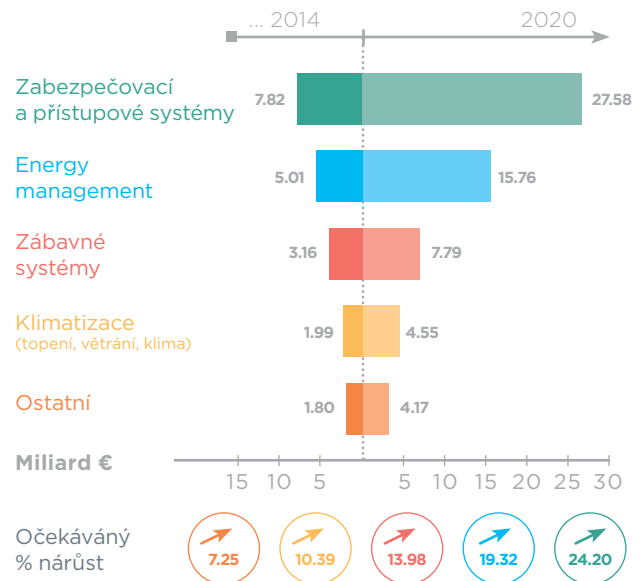

Budoucnost Chytrých domů

V duchu tohoto razantního vývoje vzniká stále větší potřeba propojení a integrace technologií v domě tak, aby si navzájem rozuměly a komunikovaly. Chytrý dům dnes již zdaleka není jen o ovládání světel a vytápění přes telefon, ale o spojení všech zdrojů tepla/chlady tak, aby ve výsledku poskytovaly pro uživatele kýžený komfort a ekonomickou návratnost.