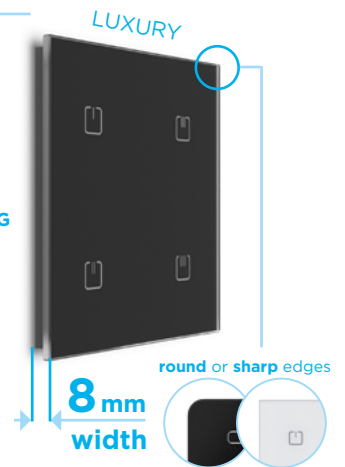

## DIMMERS

**Universal dimmer**  
**BOX-SL**  
R-L-C-LED-ESL  
RFDEL-71B-SL

**Dimming socket | PLUG**  
R-L-C-LED-ESL  
RFDSC-71N

French Schuko British

\*look for more LOGUS90\* palette here: <https://www.elkoep.com/logus90>